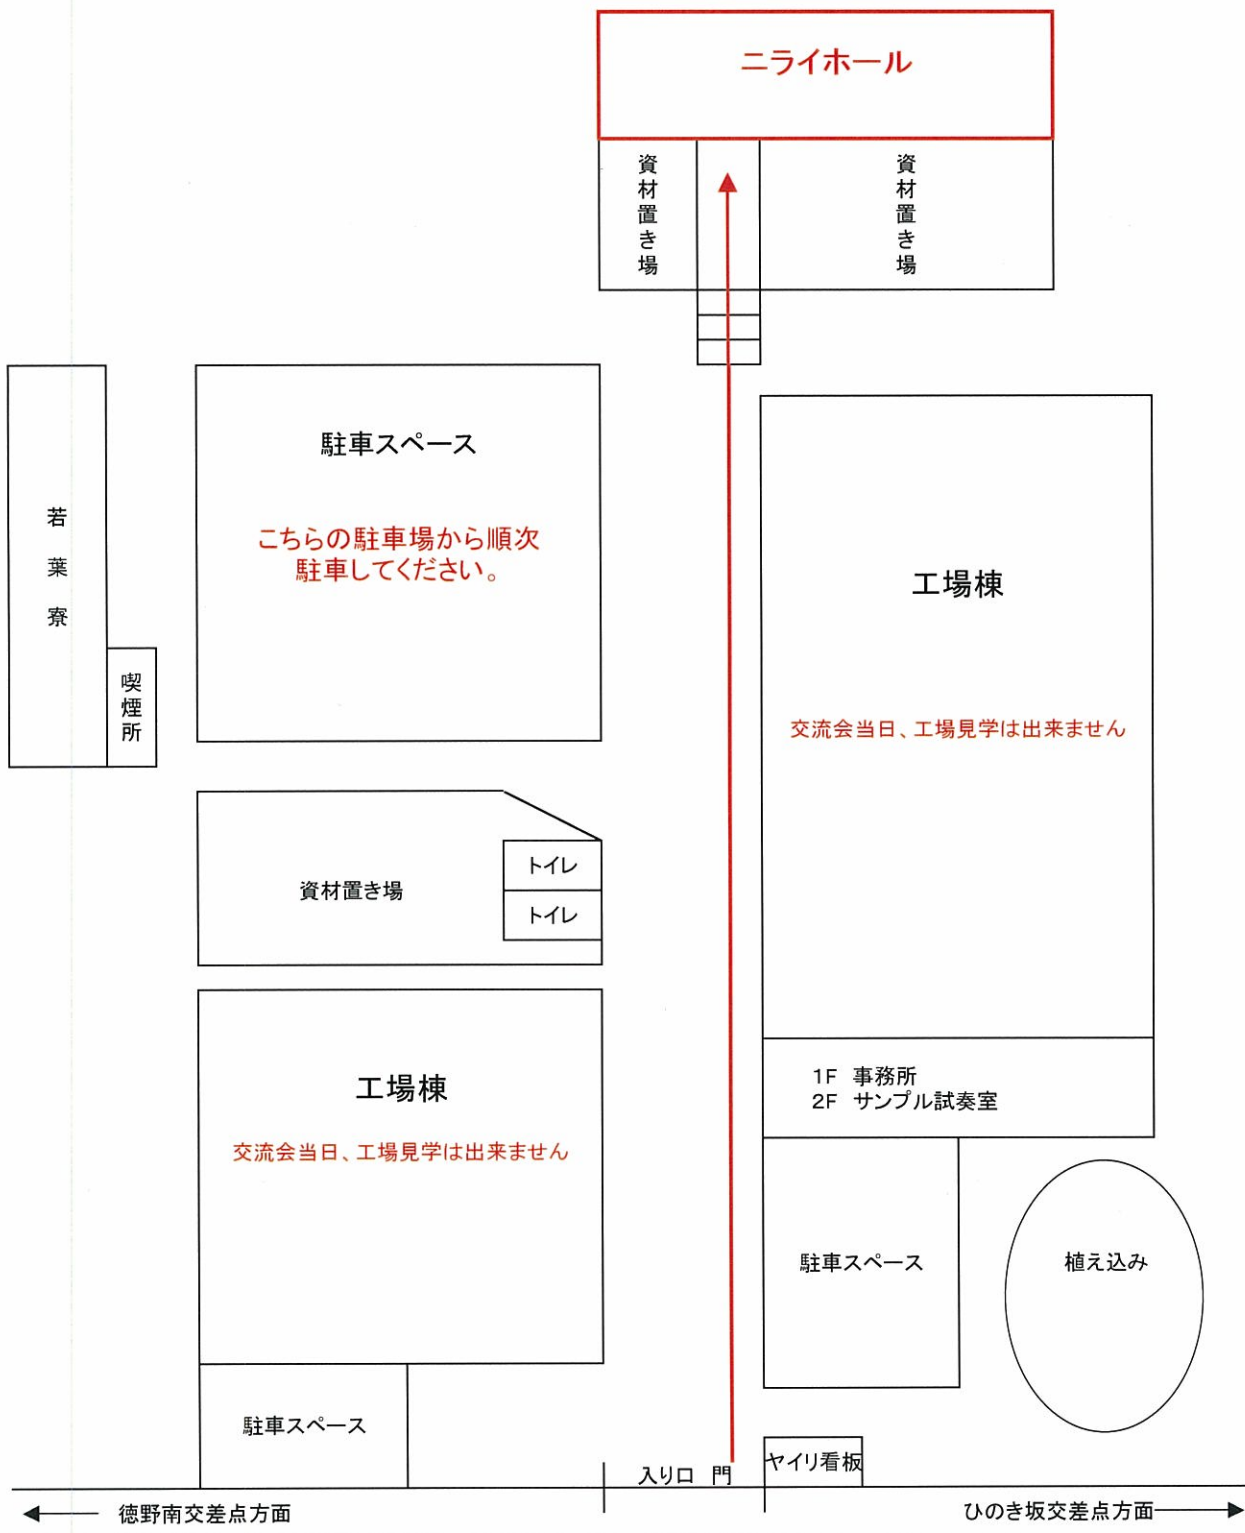

# < K.ヤイリギター(株) 場内案内図 >

- 1 駐車場は「ニライホール」に近いスペースから順次詰めて駐車下さい。
- 2 ニライホールの近辺に受付を設置いたします。
- 3 喫煙場所は「若葉寮」入り口前にあります。この場所以外は禁煙ですので厳守願います。
- 4 昼食は、各自で御用意下さい。昼食場所はニライホールのみとさせていただきます。